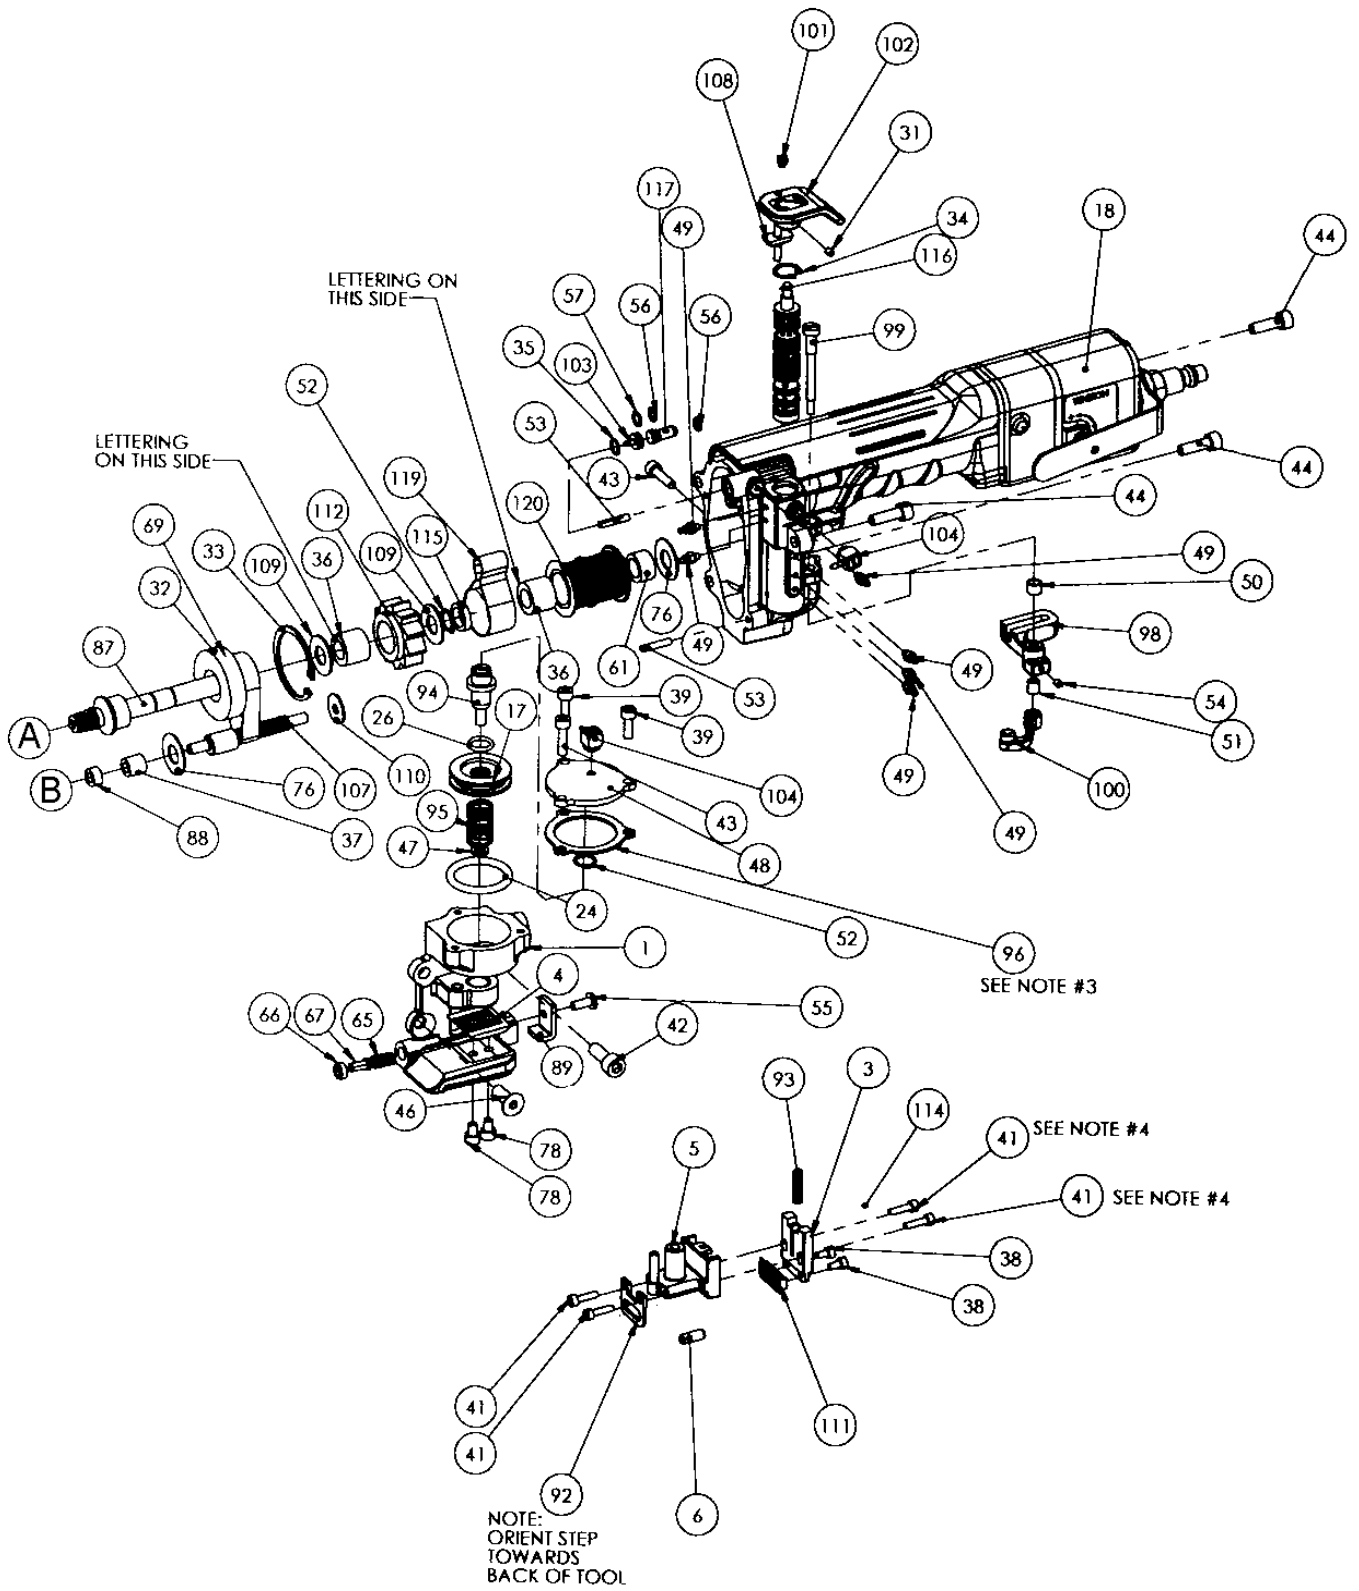

PARTS LIST - MOTOR

<u>Key</u>	<u>Qty</u>	<u>Part No.</u>	<u>Description</u>
1	3	428746	M5 X 16 SHCS (extra Low)
2	1	280851	M4 X 12 SHCS
3	2	429100	Ø1.5 X 12 Dowel Pin
4	1	429160	Timer Plate
5	1	424377	Check Valve
6	1	425310	Flow Control
7	1	428543	Valve Cap
8	1	428455	Timing Chamber
9	3	428435	Barb Fitting
10	1	428432	Seal Plate
11	1	428450	Timer Valve
12	1	024631	Filter Assembly
13	1	020704	Hansen Plug
14	1	428434	Valve Block
15	2	429105	Belleville Washer
16	1	429000	Lock Washer
17	1	429014	Washer
18	1	429013	Motor Ring
19	1	429166	Transition Plate
<u>20</u>	<u>1</u>	<u>428977</u>	<u>Gasket</u>
21	4	091624	O-ring SAE #10
22	2	022789	O-ring SAE #16
<u>23</u>	<u>1</u>	<u>428976</u>	<u>Gasket</u>
<u>24</u>	<u>1</u>	<u>429094</u>	<u>Gasket</u>
25	2	422572	Pin
26	1	429323	Motor Housing
27	1	429314	Cover
28	1	428093	Torrington HK-0509 Needle Bearing
29	1	015315	Torrington B-65 Needle Bearing
30	1	429296	Torrington HK-0808 Needle Bearing
31	1	429470	Locator Bushing
32	1	429294	Bearing Plate
33	4	429543	INA HK-0408 Needle Bearing
34	2	424392	Ø4mm E-ring
35	2	429542	Idler Pin
36	1	429572	Muffler
37	1	429249	Motor Assembly
38	2	429300	Ø1.5 X 10 Dowel Pin
39	1	429291	Motor Mount
40	1	429598	M4 X 6 SHCS
41	2	429573	Motor Valve
42	3	429595	M4 X 90 SHCS
43	1	424552	Cap
44	1	429599	M6 X 10 SSS Cone
45	1	429600	Info Sign, Tension
46	1	429627	O-Ring
50	1	428462	Belt hook (optional)