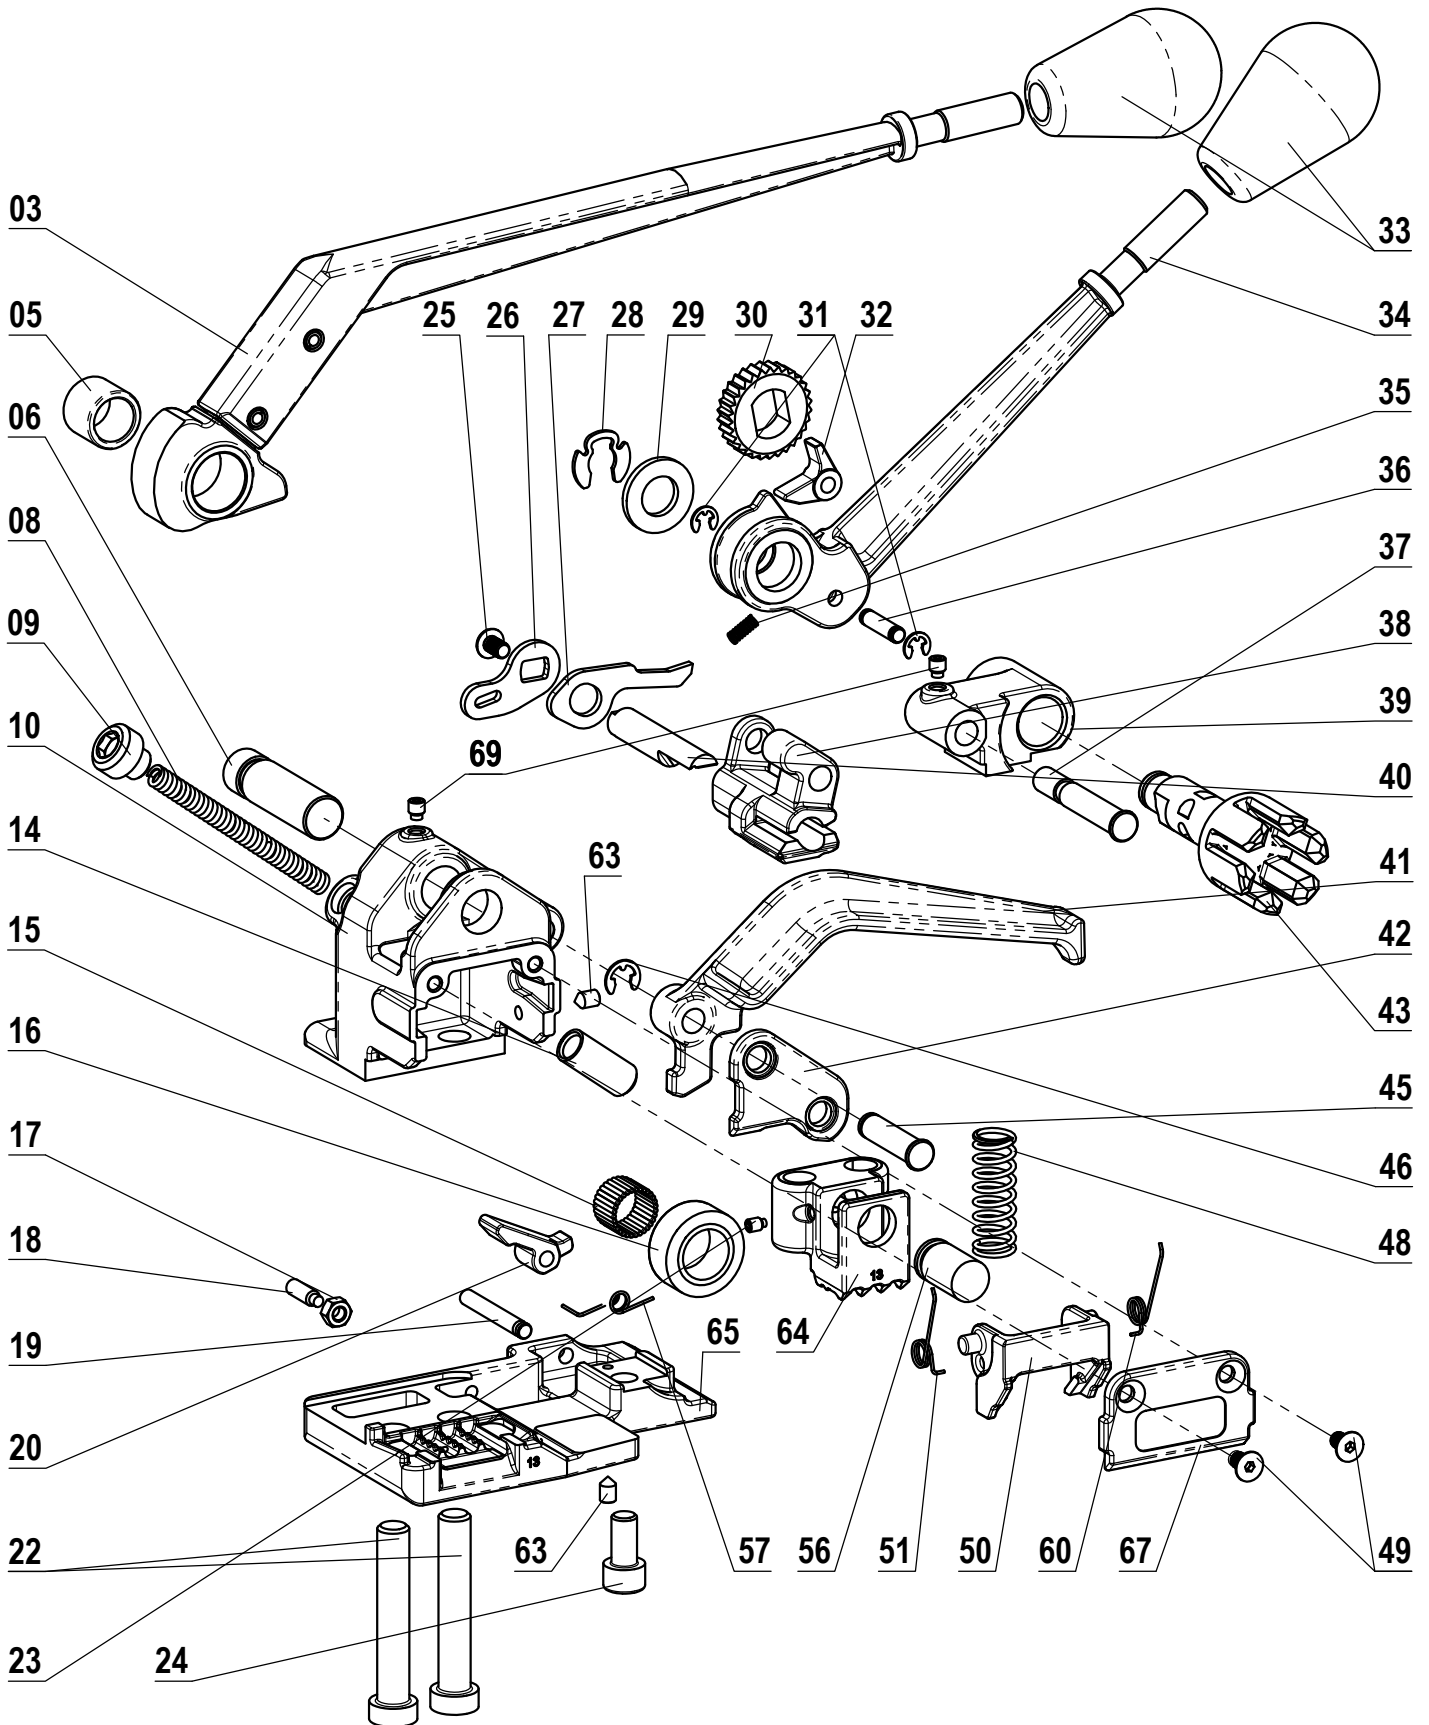

# MUL-341

Combination Tool for 1/2"  
Polypropylene (PP) Strapping

# MUL-341 PART LIST

## Combination Tool for 1/2" Polypropylene (PP) Strapping

No	KEYNo	DESCRIPTION	Qty	No	KEYNo	DESCRIPTION	Qty
03	341-03	SEALING HANDLE	1	34	341-34	TENSION HANDLE	1
05	341-05	ROLLER BEARING	1	35	341-35	TENSION PAWL SPRING	1
06	341-06	PIN	1	36	341-36	PIN	1
08	341-08	MAIN SPRING	1	37	341-37	PIN	1
09	341-09	SCREW	1	38	341-38	GRIPPER HEAD	1
10	341-10	FRAME	1	39	341-39	TENSION HOUSING	1
14	341-14	BUSHING	1	40	341-40	CUTTER	1
15	341-15	NEEDLE ROLLER	31	41	341-41	HANDLE	1
16	341-16	ROLLER	1	42	341-42	COVER	1
17	341-17	NUT M5	1	43	341-43	WINDLASS	1
18	341-18	SET SCREW M5x16	1	45	341-45	PIN	1
19	341-19	PIN	1	46	341-46	E-RING 6	1
20	341-20	RETAINING PAWL	1	48	341-48	PUNCH SPRING	1
22	341-22	SCREW	2	49	341-49	SCREW M5x8	2
23	341-23	SET SCREW M4x6	1	50	341-50	LOCK GUIDE	1
24	341-24	CAP SCREW M8x16	1	51	341-51	LOCK GUIDE SPRING RIGHT	1
25	341-25	CAP SCREW M5x8	1	56	341-56	PIN	1
26	341-26	ARM	1	57	341-57	SPRING	1
27	341-27	RETURN ARM	1	60	341-60	LOCK GUIDE SPRING LEFT	1
28	341-28	KLIPRING 7/16"	1	63	341-63	SET SCREW M5x8	2
29	341-29	PLAIN WASHER 13	1	64	341-64	PUNCH HEAD	1
30	341-30	RATCHET WHEEL	1	65	341-65	BASE	1
31	341-31	E-RING 4	2	67	341-67	COVER	1
32	341-32	TENSION PAWL	1	69	341-69	SET SCREW M5x6	2
33	341-33	KNOB	2				1